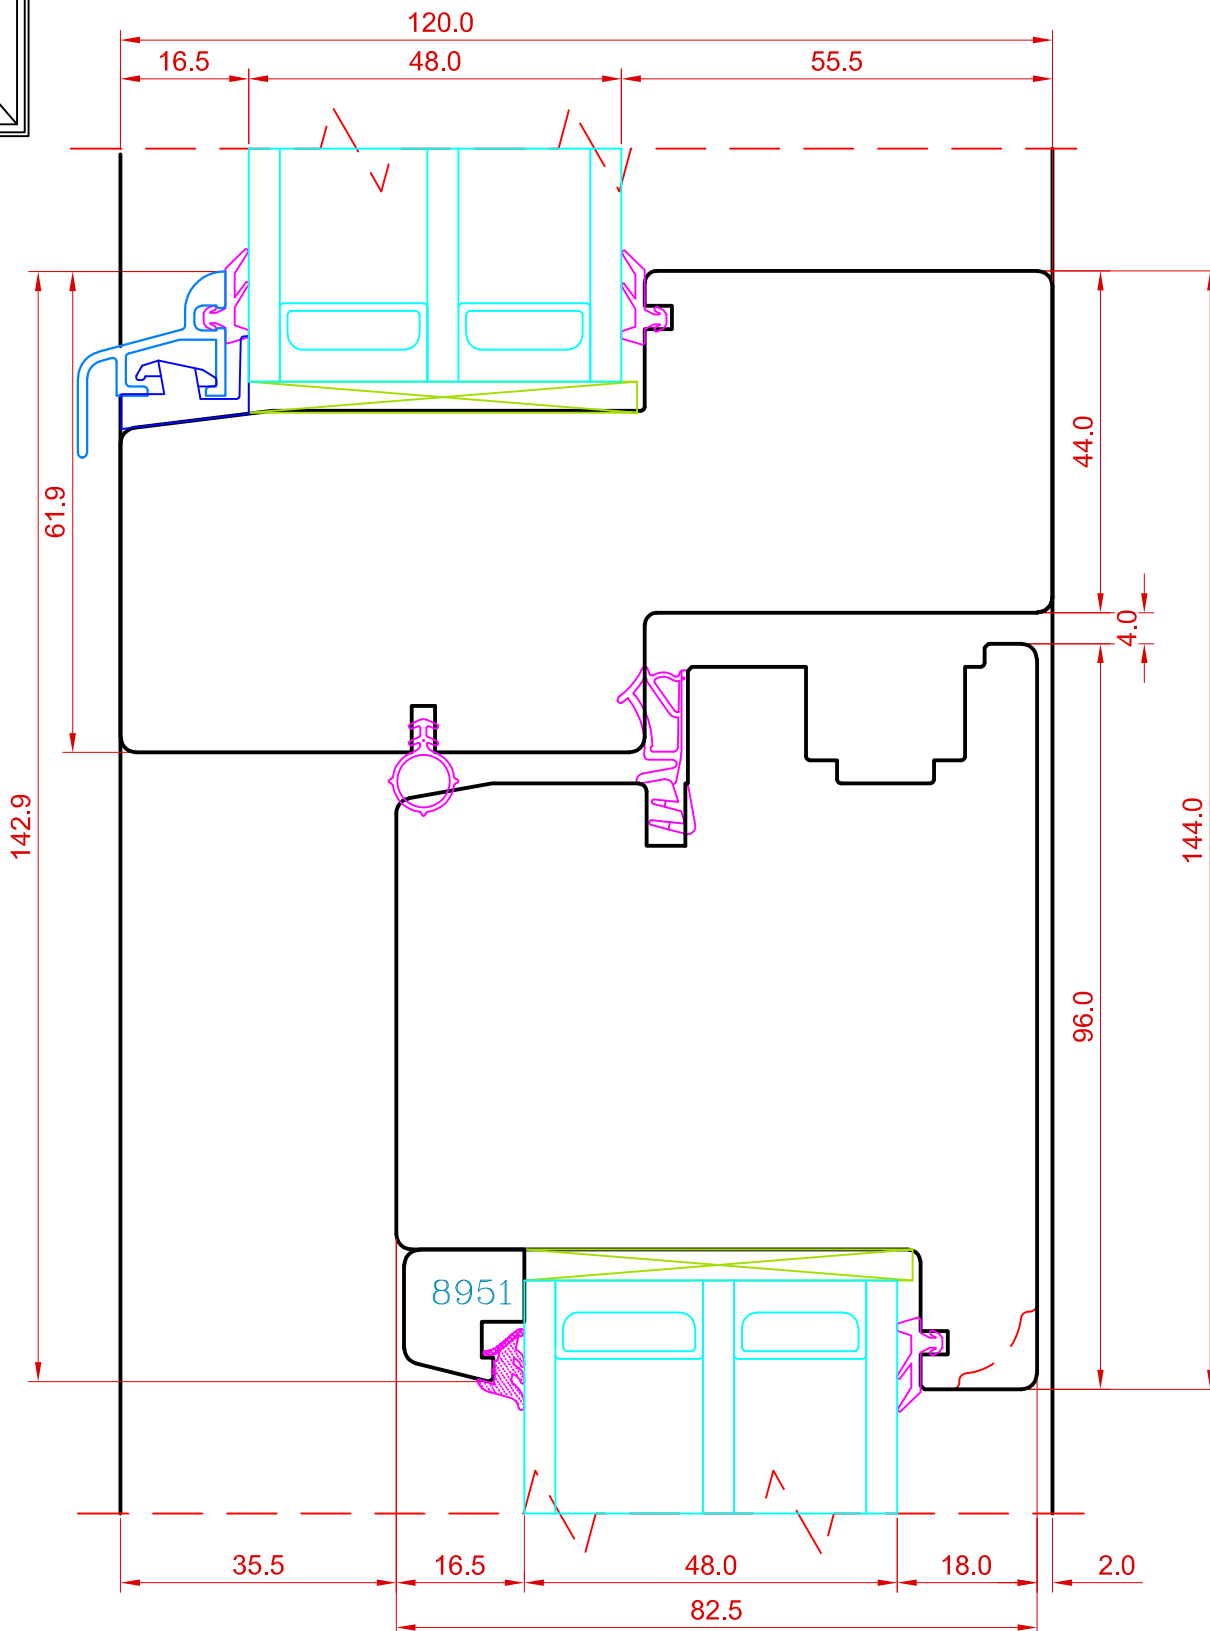

Mäo, Järvamaa 72751
Tel. 384 8900
E-post: viking@viking.ee
www.viking.ee

SW17 SISSEAVANEV PROFILUUKS
LÕIGE FRAMUUGIGA S3213
SULUSEGA UKSE RAAMI ÜLAOSAST.

JOONISE NR:
SW17U.2.S6

KUUPÄEV: 03.12.18 VJ.

MÕOTKAVA: 1:1

VERSIOON A:

TOOTJA JÄTAB ENDALE
ÕIGUSE TEHA MUUDATUSI!

VERSIOON B:

8951